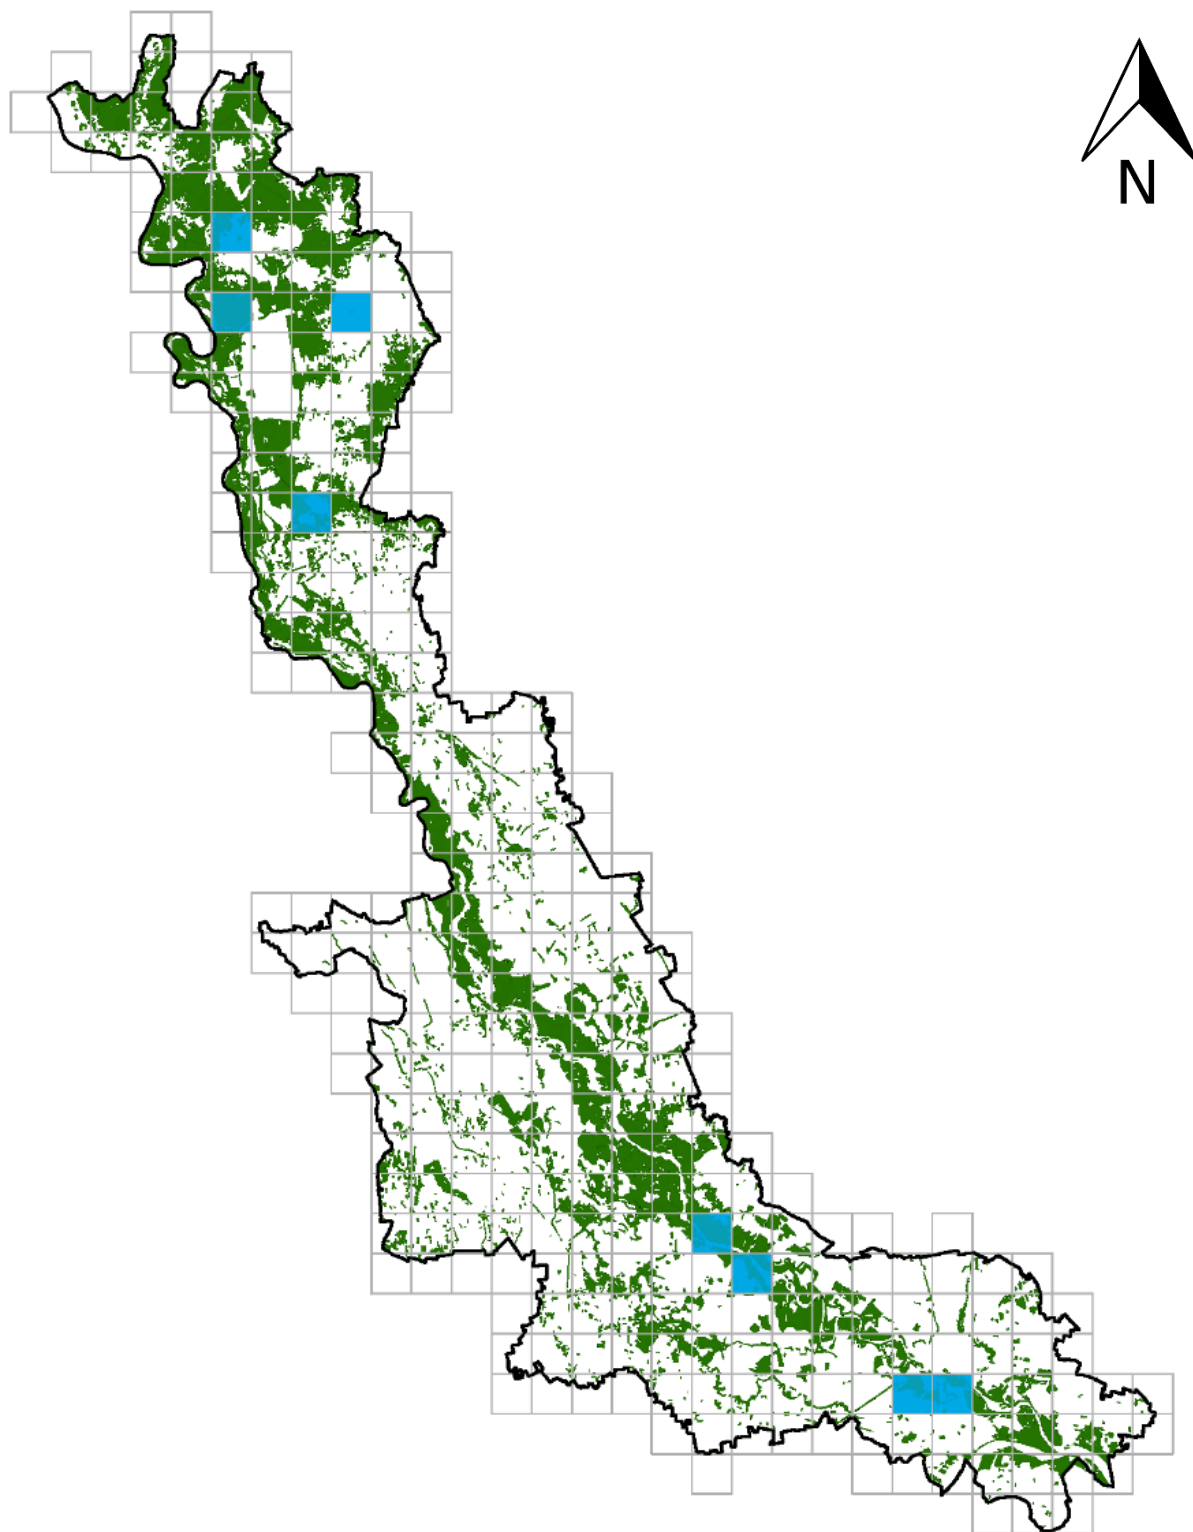

Beccaccia (*Scolopax rusticola*)

Griglie

Griglia 2x2 Km

Griglia 2x2 Km

Beccaccia (*Scolopax rusticola*)

Svernamento

Inverno

Habitat: Boschi